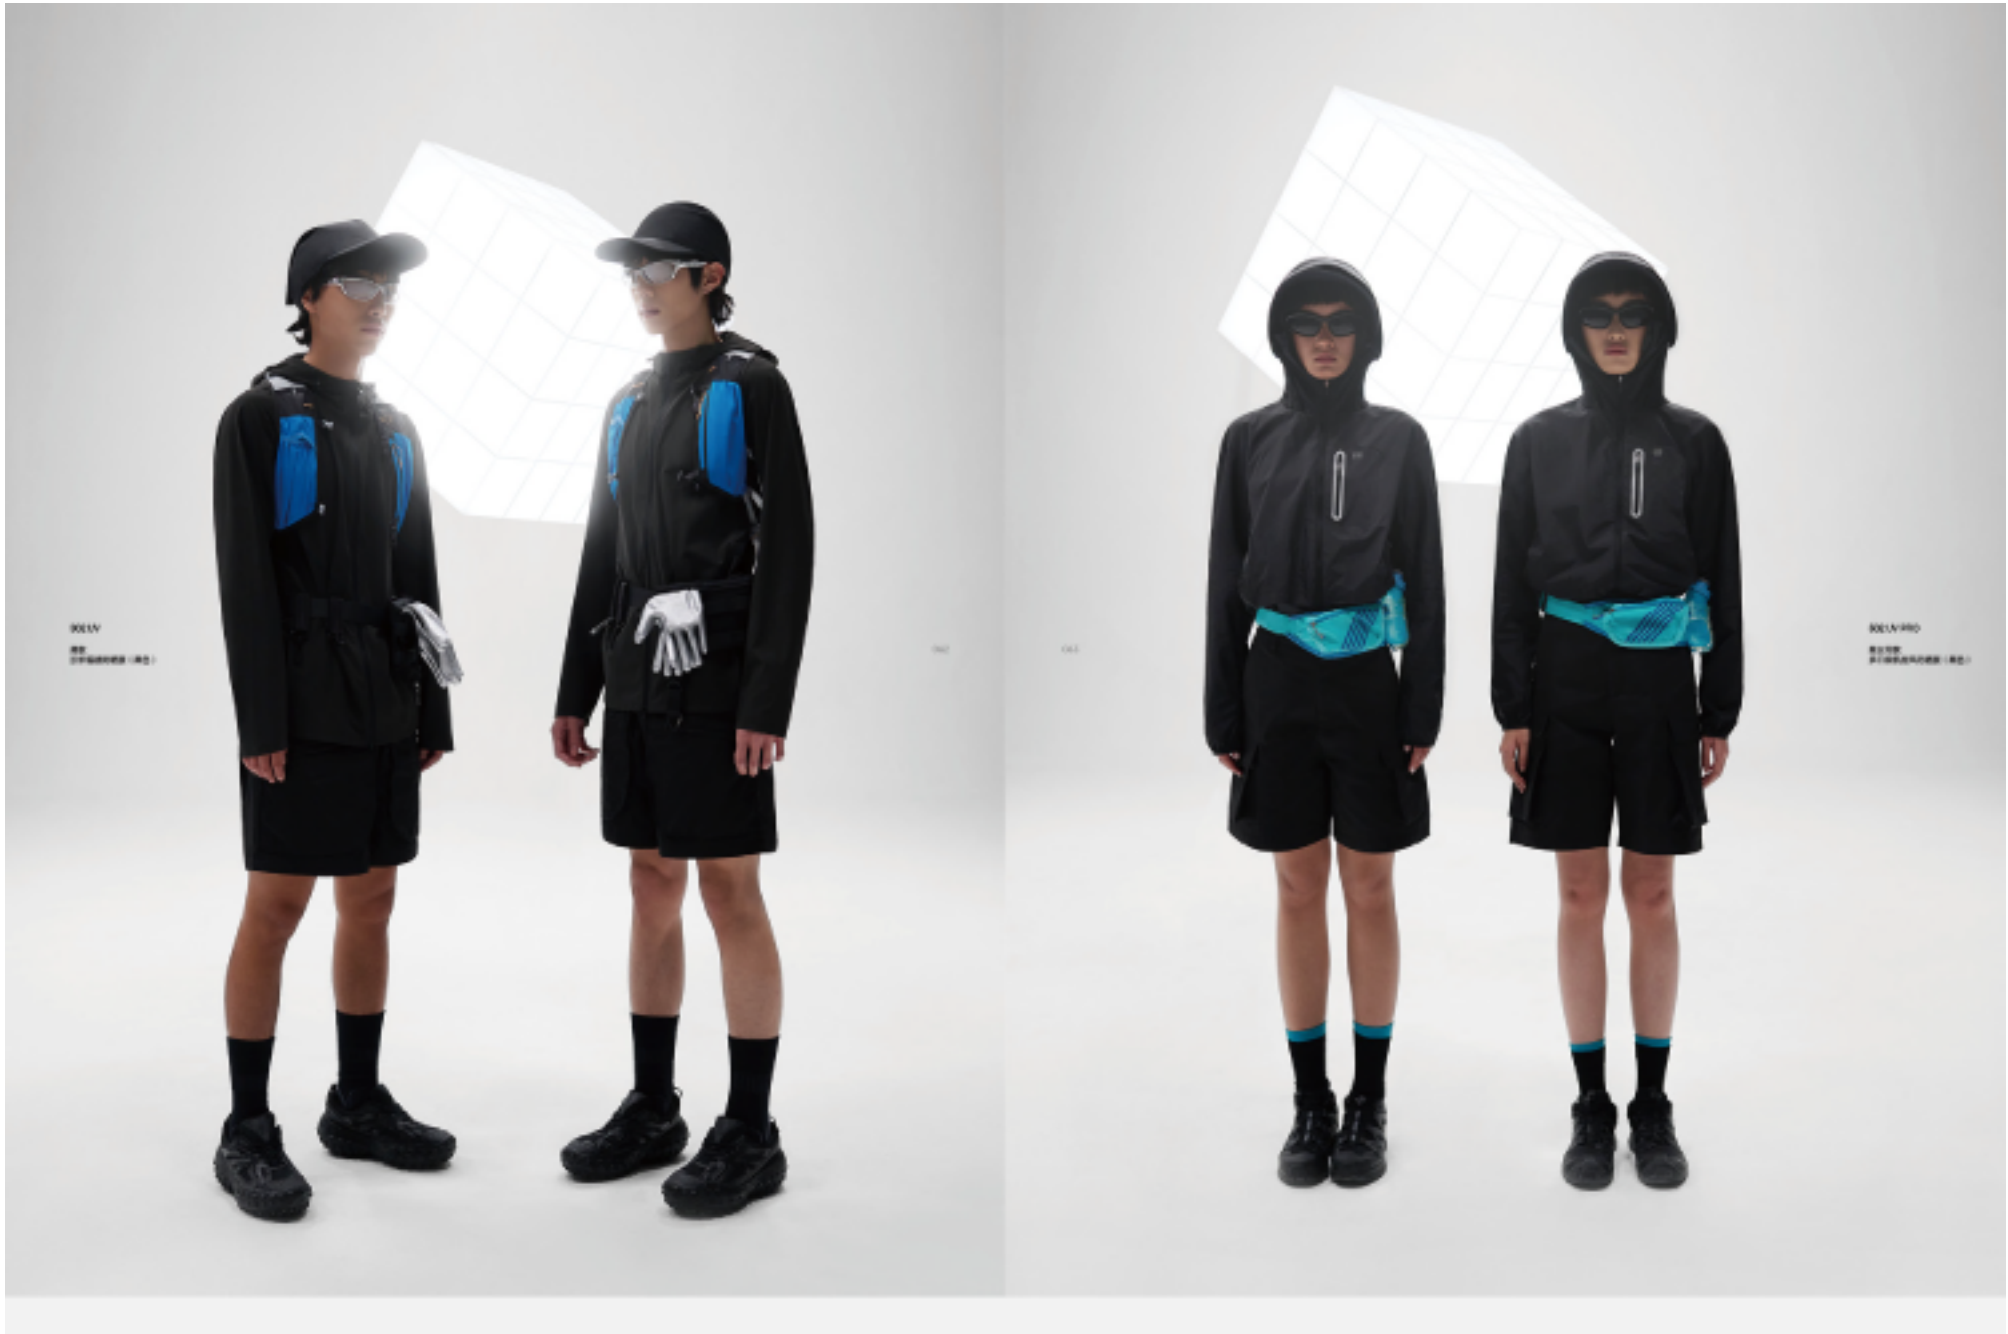

JOLLY
BY STANISLAW (RS)

001

002

JOLLY PRO
BY STANISLAW (RS)